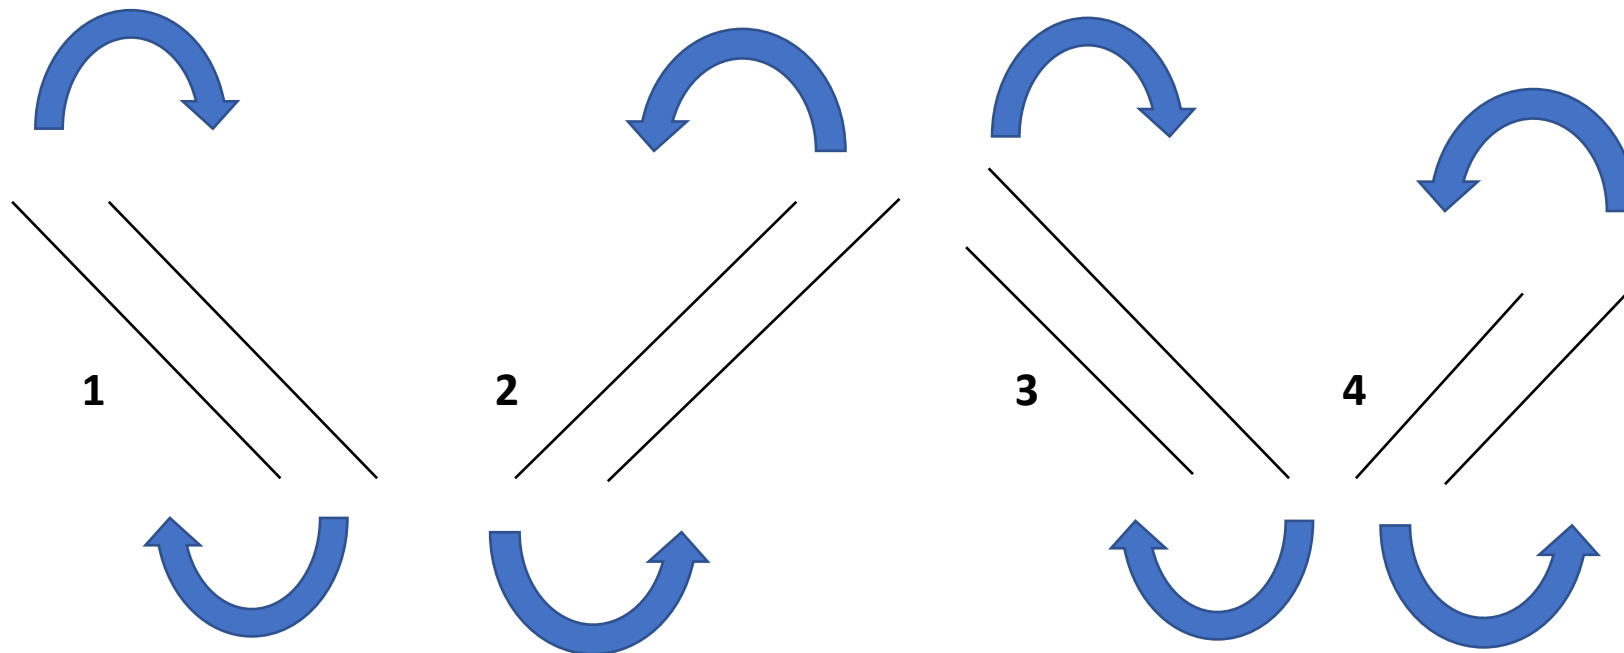

Voim@ D-ohjelman kenttäkuviot

Kuviot

1) ja 2) Kimara ja Keikaus, Nuorisoseura Rajan Nuoret ry (24)

3) Hilipakat , Alavuden Ns/ Lipparit (13)

4) Jutarinki Jr, Jutarinki (6)

Hylkypolskan aloituskuvio

MYLLYN PYÖRINTÄSUUNTA

1 ja 3 kuvion mylly pyörii mpv = myötäpäivään

2 ja 4 kuvion mylly pyörii vpv = vastapäivään

Myllyjen jälkeen viimeiset menuetit ja päivälliset

Monikko = yksikkö enkeliskakierron alkupaikat

1

2

3

4