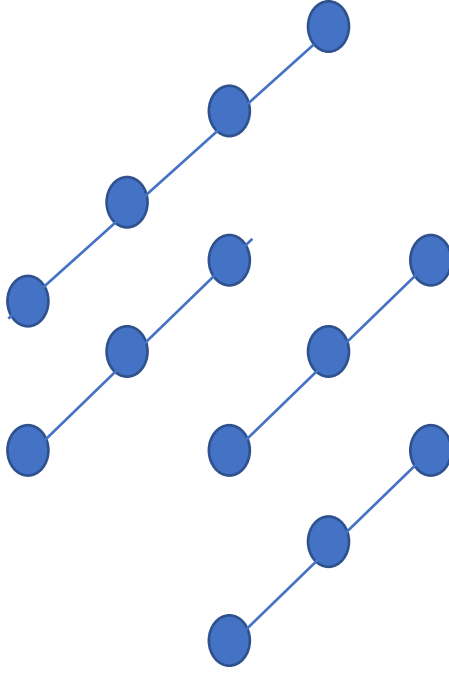

Voim@ D-ohjelman kenttäkuviot

Kuviot

1) ja 2) Kimara ja Keikaus, Nuorisoseura Rajan Nuoret ry (24)

3) Hilipakat , Alavuden Ns/ Lipparit (13)

4) Jutarinki Jr, Jutarinki (6)

Hylkypolskan aloituskuvio

MYLLYN PYÖRINTÄSUUNTA

1 ja 3 kuvion mylly pyörii mpv = myötäpäivään

2 ja 4 kuvion mylly pyörii vpv = vastapäivään

Myllyjen jälkeen viimeiset menuetit ja päivälliset

Monikko = yksikkö enkeliskakierron alkupaikat

1

2

3

4