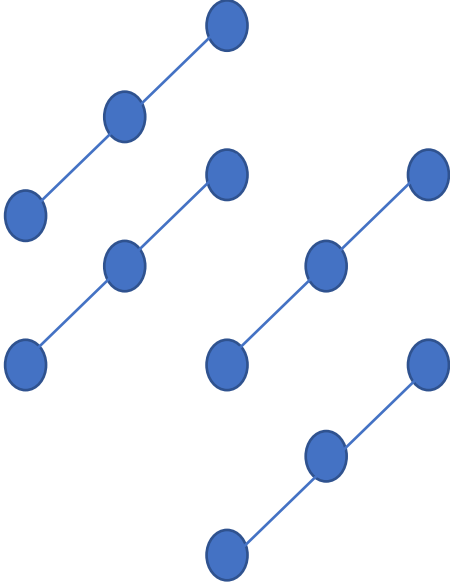

Voim@ D-ohjelman kenttäkuviot

Kuviot

1) ja 2) Kimara ja Keikaus, Nuorisoseura Rajan Nuoret ry (24)

3) Hilipakat , Alavuden Ns/ Lipparit (13)

4) Jutarinki Jr, Jutarinki (6)

Hylkypolskan aloituskuvio

MYLLYN PYÖRINTÄSUUNTA

1 ja 3 kuvion mylly pyörii mpv = myötäpäivään

2 ja 4 kuvion mylly pyörii vpv = vastapäivään

Myllyjen jälkeen viimeiset menuetit ja päivälliset

Monikko = yksikkö enkeliskakierron alkupaikat

1

2

3

4