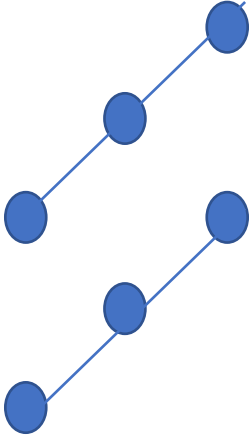

Voim@ D-ohjelman kenttäkuviot

Kuviot

1) ja 2) Kimara ja Keikaus, Nuorisoseura Rajan Nuoret ry (24)

3) Hilipakat , Alavuden Ns/ Lipparit (13)

4) Jutarinki Jr, Jutarinki (6)

Hylkypolskan aloituskuvio

MYLLYN PYÖRINTÄSUUNTA

1 ja 3 kuvion mylly pyörii mpv = myötäpäivään

2 ja 4 kuvion mylly pyörii vpv = vastapäivään

Myllyjen jälkeen viimeiset menuetit ja päivälliset

Monikko = yksikkö enkeliskakierron alkupaikat

1

2

3

4