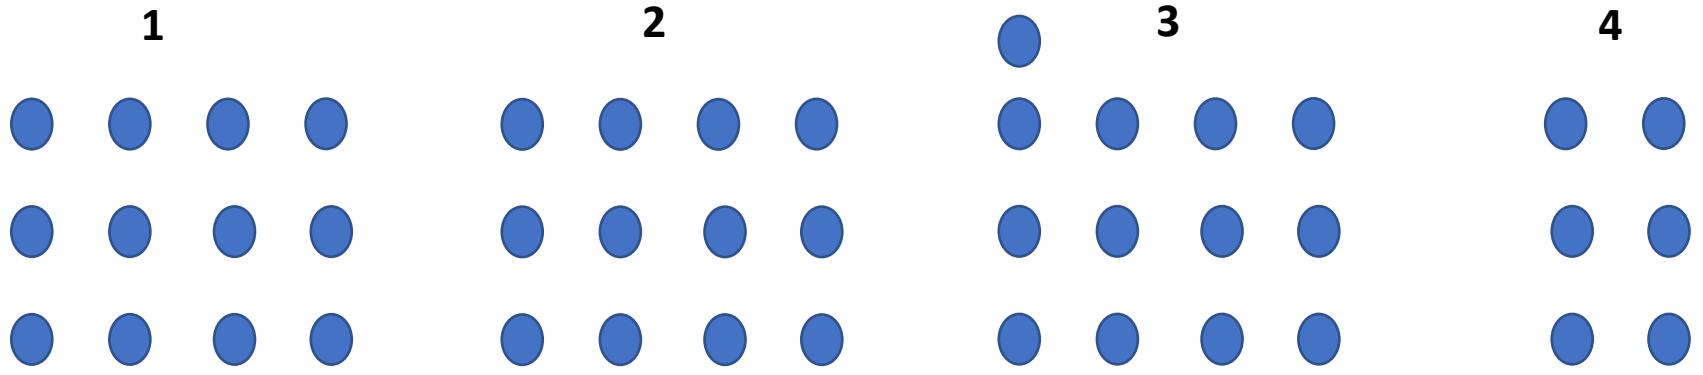

Voim@ D-ohjelman kenttäkuviot

Kuviot

1) ja 2) Kimara ja Keikaus, Nuorisoseura Rajan Nuoret ry (24)

3) Hilipakat , Alavuden Ns/ Lipparit (13)

4) Jutarinki Jr, Jutarinki (6)

Hylkypolskan aloituskuvio

MYLLYN PYÖRINTÄSUUNTA

1 ja 3 kuvion mylly pyörii mpv = myötäpäivään

2 ja 4 kuvion mylly pyörii vpv = vastapäivään

Myllyjen jälkeen viimeiset menuetit ja päivälliset

Monikko = yksikkö enkeliskakierron alkupaikat

1

2

3

4