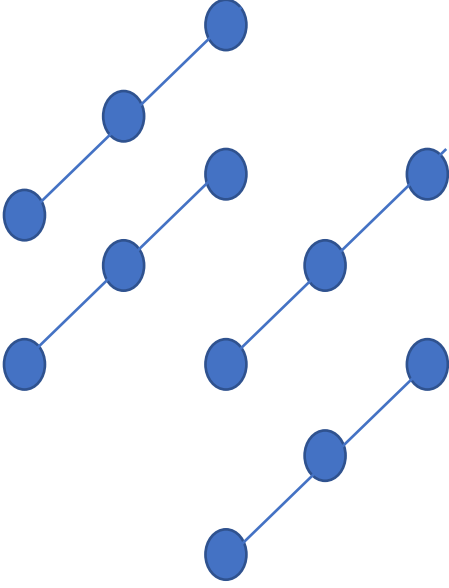

Voim@ D-ohjelman kenttäkuviot

Kuviot

1) ja 2) Kimara ja Keikaus, Nuorisoseura Rajan Nuoret ry (24)

3) Hilipakat , Alavuden Ns/ Lipparit (13)

4) Jutarinki Jr, Jutarinki (6)

Hylkypolskan aloituskuvio

MYLLYN PYÖRINTÄSUUNTA

1 ja 3 kuvion mylly pyörii mpv = myötäpäivään

2 ja 4 kuvion mylly pyörii vpv = vastapäivään

Myllyjen jälkeen viimeiset menuetit ja päivälliset

Monikko = yksikkö enkeliskakierron alkupaikat

1

2

3

4